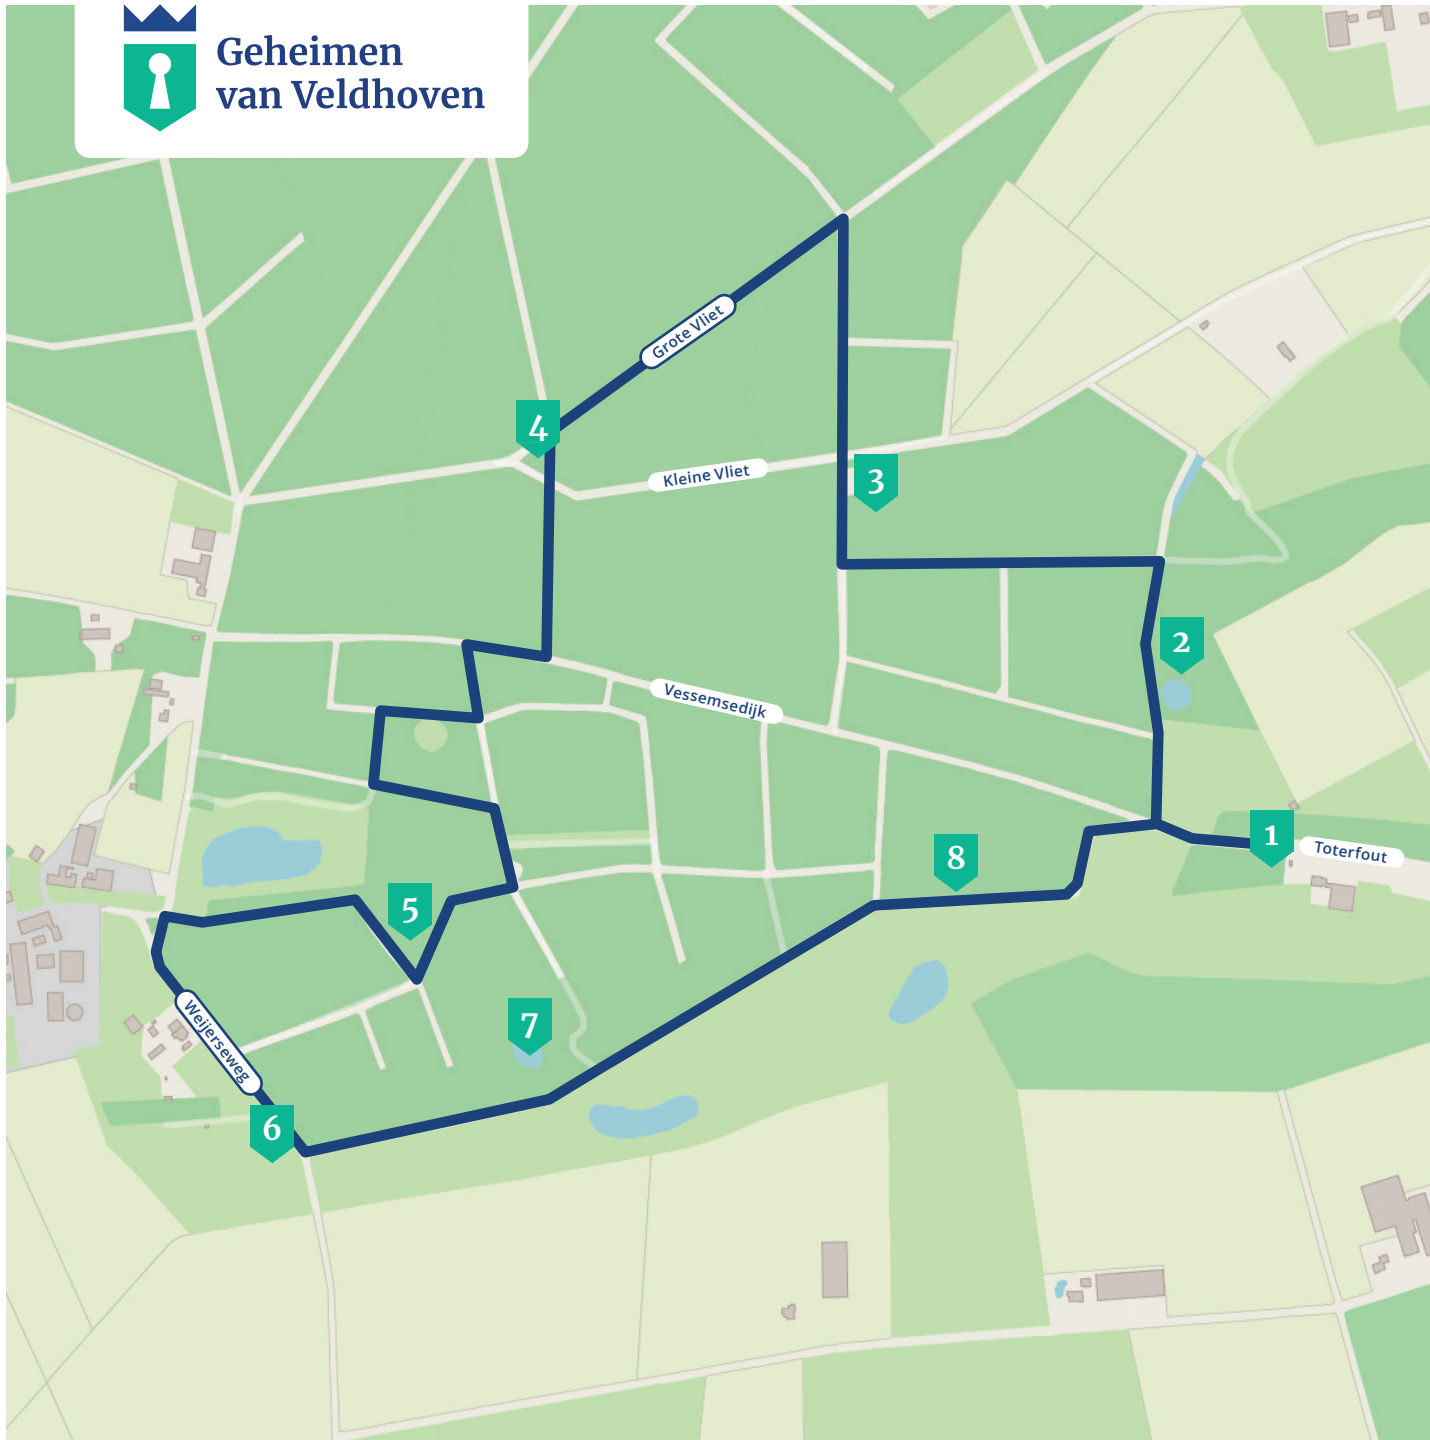

Geheimen
van Veldhoven

THEMAKAART HALFMIJL WANDELROUTE 4,2 km

In samenwerking met

ivn natuur
educatie
Veldhoven Eindhoven Vessem

Je kunt de wandelroute starten bij Gasterij 't Dorpsgenot, Toterfout 13a. Volg de zwarte pijlen op de paaltjes. Op de route vind je alle informatie over de genummerde markeringen via de website van Geheimen van Veldhoven of via de QR-codes van het IVN op de paaltjes.

1. Grafheuvels
2. Bruggenrijt
3. Lambertsheuvel
4. Bomen
5. Paddenstoelen
6. Postelse Weijer
7. Moerkotven
8. Zoomvegetatie

Scan deze code met de camera van je mobiel of tablet om onderweg extra informatie te bekijken.