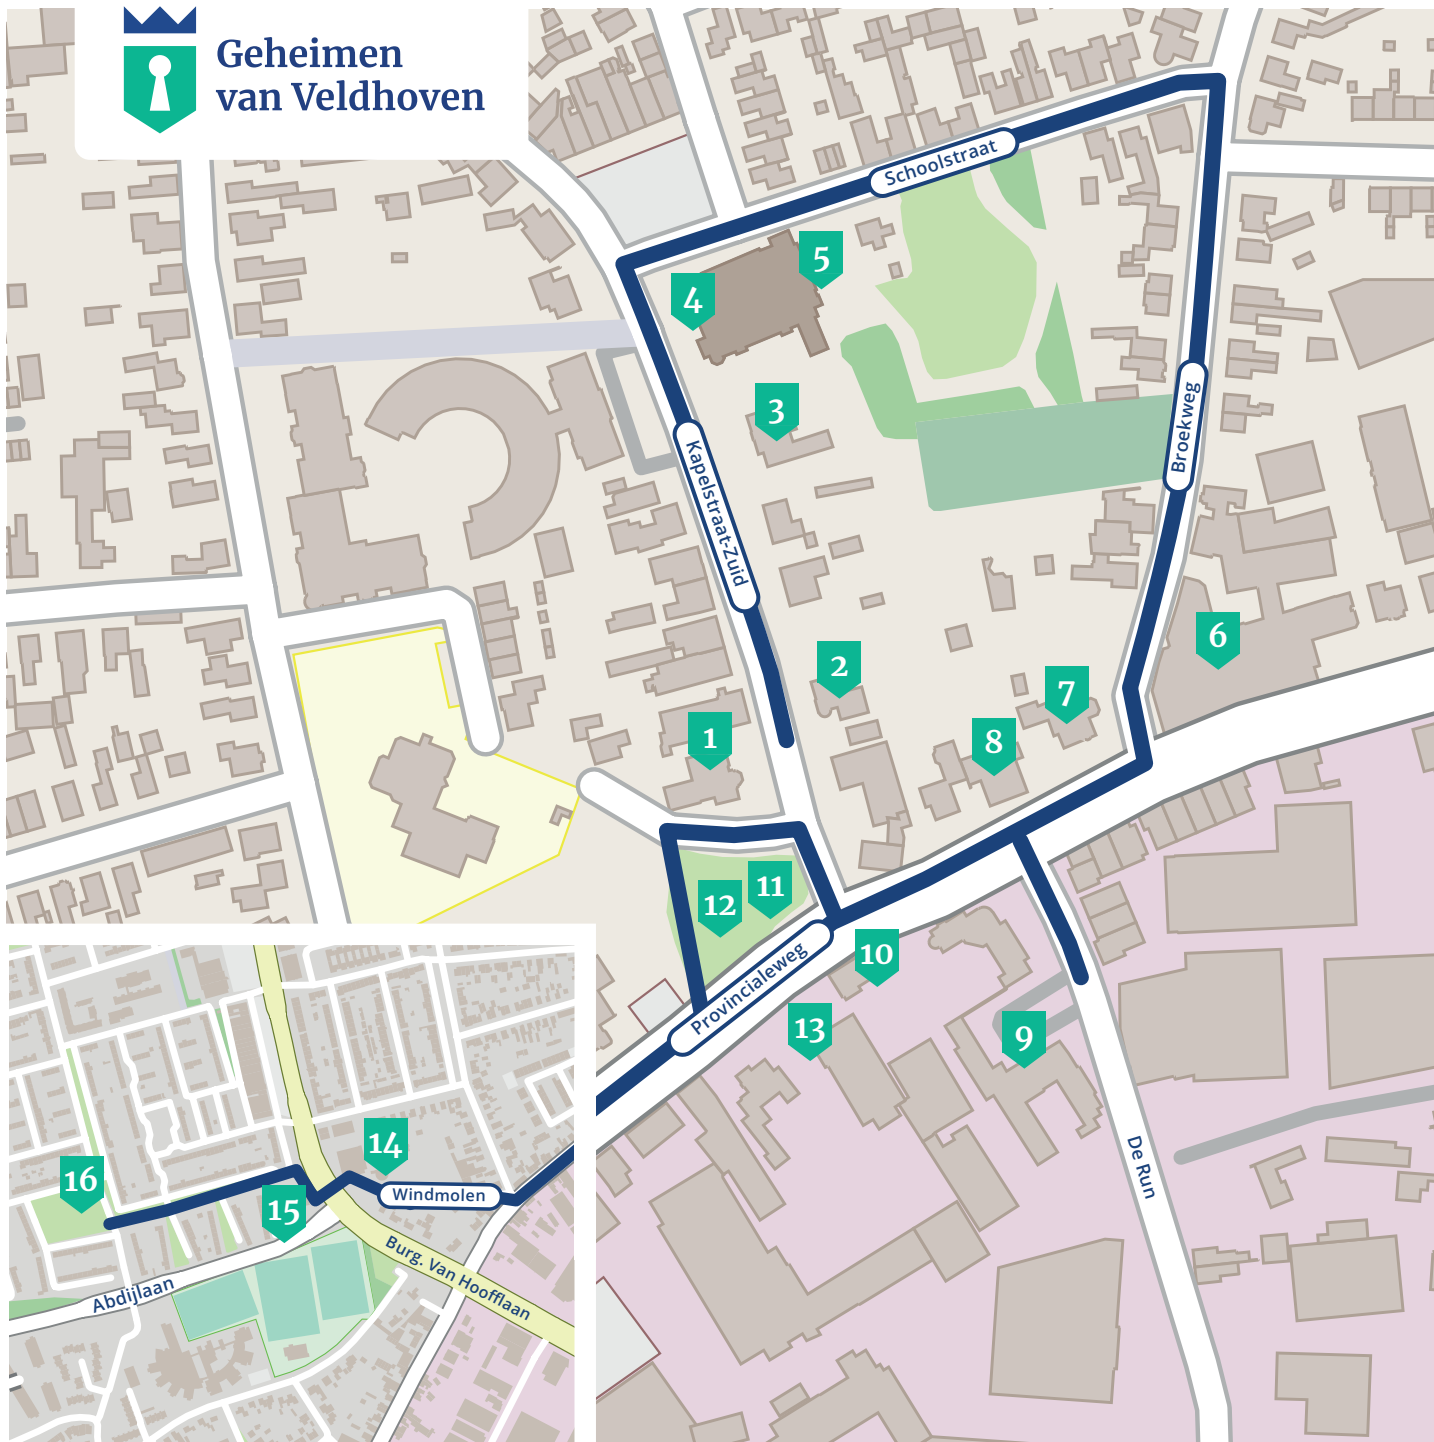

Geheimen
van Veldhoven

THEMAKAART HISTORISCH MEERVELDHOVEN circa 2 km

1. Villa Familie Van Nuenen
2. Villa Dudok
3. Pastorie Lambertusparochie
4. O.L. Vrouw ter Eik
5. Lambertuskerk
6. Sigarenfabriek Velasques
7. Villa De Kievit
8. Fabrikantenvilla
9. Linnenfabriek Van Nuenen
10. Huis weduwe Van Nuenen
11. Wegkruis en zonnwijzer
12. Tramhalte de Greef
13. Huize Ter Eik
14. Molen De Adriaan
15. Immanuelkerk
16. Oude kerkhof

Scan deze code met
de camera van je
mobiel of tablet om
onderweg extra
informatie te bekijken.