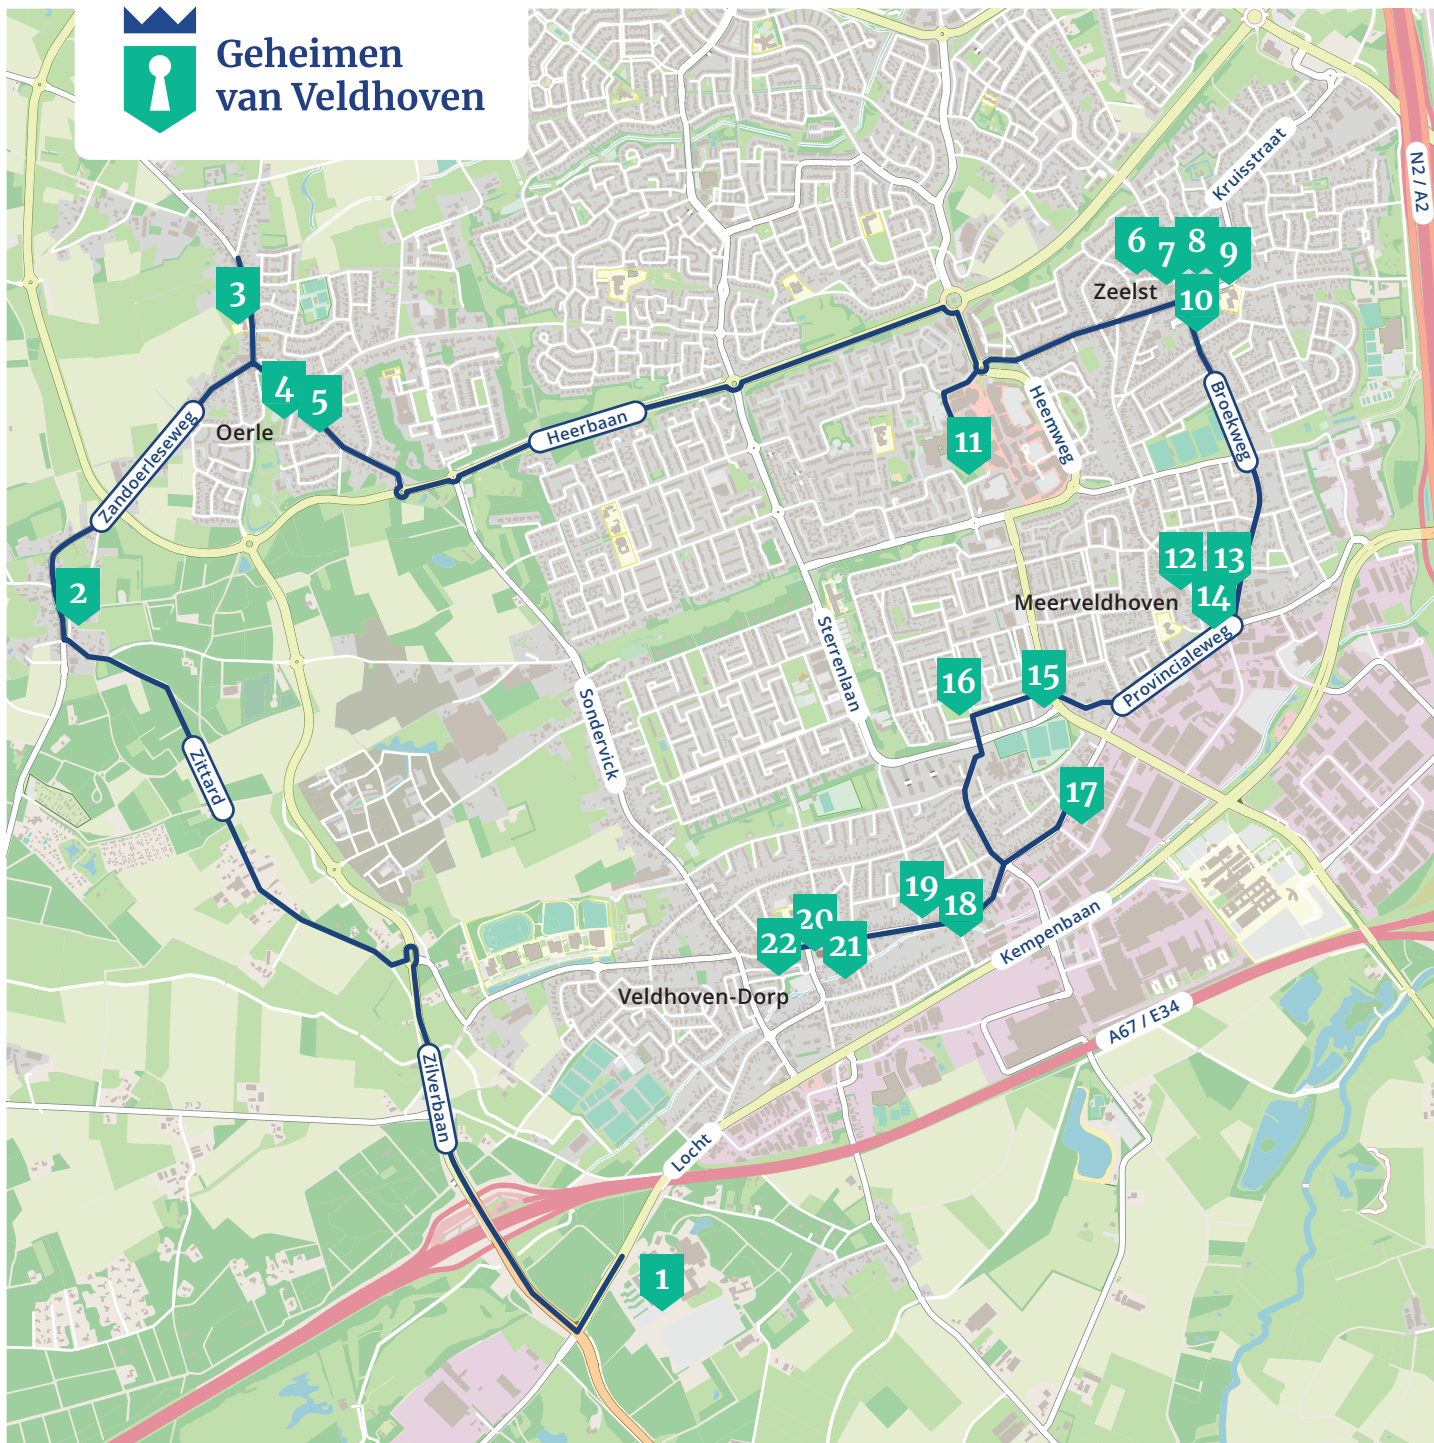

Geheimen
van Veldhoven

THEMAKAART RELIGIEUZE ZAKEN circa 16 km

1. Koningshof
2. Mariakapel Zandoerle
3. Het Pensionaat - O.L.V. van Lourdes
4. Sint Jan de Doperkerk
5. Heilig Hartbeeld Oerle
6. Sint Willibrorduskerk
7. Heilig Hartbeeld Zeelst
8. Mariakapel Zeelst
9. Voormalige pastorie
10. Klooster zusters van Schijndel
11. Merovingisch grafveld
12. Lambertuskerk
13. O.L. Vrouw ter Eijk
14. Pastorie Lambertusparochie
15. Immanuelkerk
16. Oude Kerkhof
17. Domineeshuis en protestants kerkje
18. Kruisbeeld
19. Oude pastorie
20. Pastorie St Caecilia parochie
21. Heilige Caeciliakerk
22. De Schuurkerk

Scan deze code met
de camera van je
mobiel of tablet om
onderweg extra
informatie te bekijken